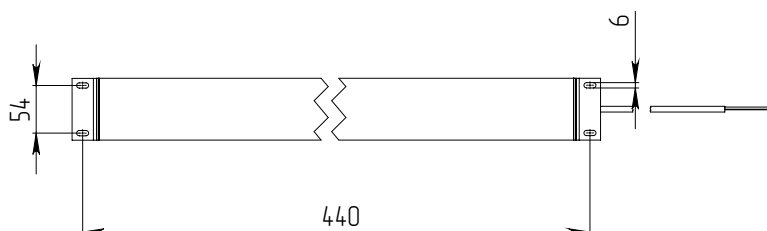

ИСТОЧНИК СВЕТА

Высокоэффективные светодиоды
NICHIA.

КРЕПЛЕНИЕ

Варианты монтажа: накладной монтаж
на поворотном кронштейне или подвесной.

ТЕХНИЧЕСКИЕ ХАРАКТЕРИСТИКИ

Потребляемая мощность	12 Вт
Световой поток светильника	1 454 Лм
Кривая силы света	Д-косинусная
Степень защиты корпуса	IP40
Температура эксплуатации	-40 ÷ +50 °С
Вид климатического исполнения	У1
Габариты	70x465x75 мм
Вес	0,9 кг
Гарантийный срок	5 лет