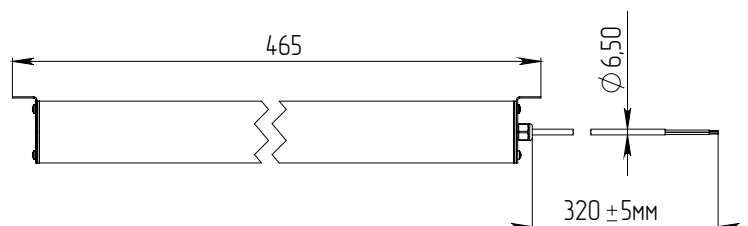

ИСТОЧНИК СВЕТА

Высокоэффективные светодиоды
NICHIA.

КРЕПЛЕНИЕ

Варианты монтажа: накладной монтаж
на поворотном кронштейне или подвесной.

ТЕХНИЧЕСКИЕ ХАРАКТЕРИСТИКИ

Потребляемая мощность	12 Вт
Световой поток светильника	1 454 Лм
Кривая силы света	Д-косинусная
Степень защиты корпуса	IP40
Температура эксплуатации	-40 ÷ +50 °С
Вид климатического исполнения	У1
Габариты	70x465x75 мм
Вес	0,9 кг
Гарантийный срок	5 лет