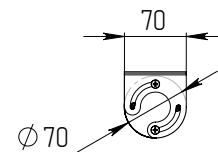

СВЕТОДИОДНЫЙ СВЕТИЛЬНИК FPL 01-12-850

КОРПУС

Ударопрочный поликарбонат.