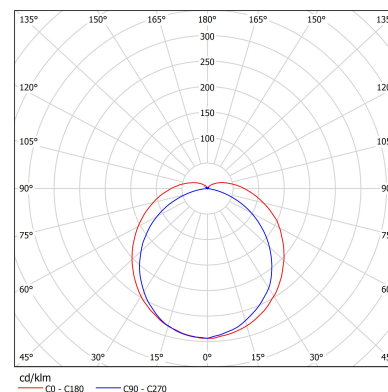

ИСТОЧНИК СВЕТА

Высокоэффективные светодиоды
NICHIA.

КРЕПЛЕНИЕ

Варианты монтажа: накладной монтаж
на поворотном кронштейне или подвесной.

ТЕХНИЧЕСКИЕ ХАРАКТЕРИСТИКИ

Потребляемая мощность	12 Вт
Световой поток светильника	1 454 Лм
Кривая силы света	Д-косинусная
Степень защиты корпуса	IP40
Температура эксплуатации	-40 ÷ +50 °С
Вид климатического исполнения	У1
Габариты	70x465x75 мм
Вес	0,9 кг
Гарантийный срок	5 лет